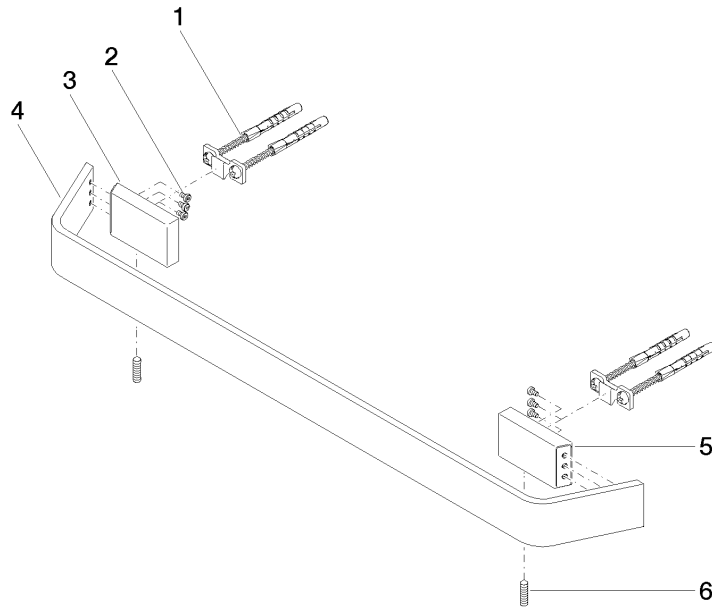

83 045 705

- gauge 449 mm
- width 523mm
- height 35 mm
- 70mm projection

	Chrome	83 045 705-00
	Brushed Platinum	83 045 705-06
	Dark Chrome	83 045 705-19
	Brushed Champagne (22kt Gold)	83 045 705-46
	Champagne (22kt Gold)	83 045 705-47
	Brushed Dark Platinum	83 045 705-99

83 045 705

mm [inches]

83 045 705

Parts for other finishes can be found here: [Brushed](#)
[Platinum](#)

Spare parts list

No.	Item Number	Name	Quantity used	Delivery time
1	05 17 20 758 00 90	fixing set	2	2
2	09 30 30 191 90	screw	6	2
3	08 17 70 500-00	holder	1	10
4	08 17 70 551-00	bar	1	10
5	08 17 70 501-00	holder	1	10
6	04 31 11 113 00 90	pin	2	2