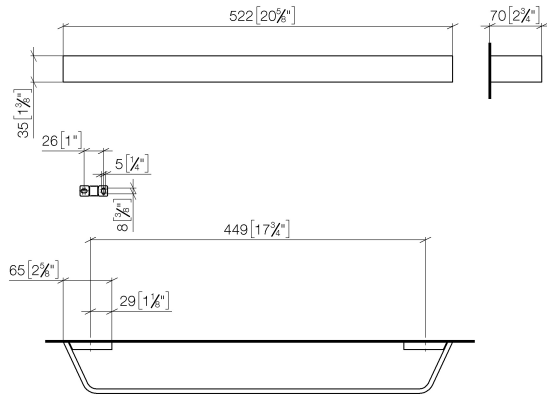

83 045 705

- gauge 449 mm
- width 523mm
- height 35 mm
- 70mm projection

	Chrome	83 045 705-00
	Brushed Platinum	83 045 705-06
	Dark Chrome	83 045 705-19
	Brushed Champagne (22kt Gold)	83 045 705-46
	Champagne (22kt Gold)	83 045 705-47
	Brushed Dark Platinum	83 045 705-99

83 045 705

mm [inches]

83 045 705

Parts for other finishes can be found here: [Brushed](#)
[Platinum](#)

Spare parts list

No.	Item Number	Name	Quantity used	Delivery time
1	05 17 20 758 00 90	fixing set	2	2
2	09 30 30 191 90	screw	6	2
3	08 17 70 500-00	holder	1	10
4	08 17 70 551-00	bar	1	10
5	08 17 70 501-00	holder	1	10
6	04 31 11 113 00 90	pin	2	2